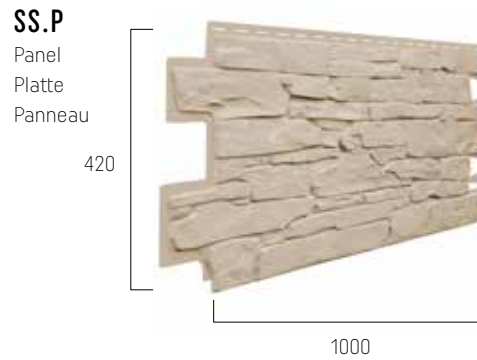

SYSTEM COMPONENTS

SYSTEM-BESTANDTEILE

ÉLÉMENTS DU SYSTÈME