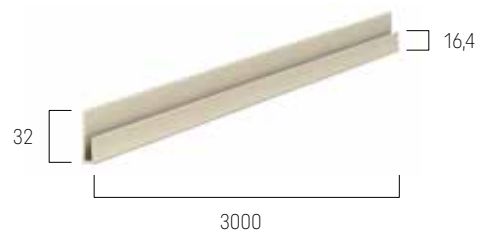

S.IS...

Starting trim
Anfangsleiste
Bande de départ