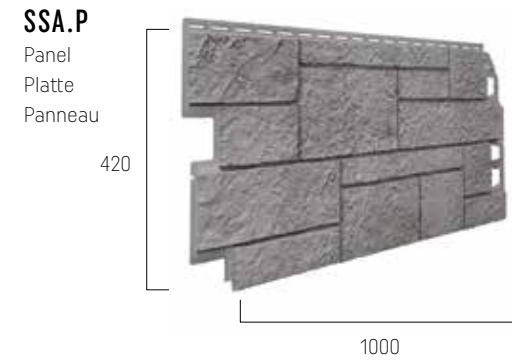

SYSTEM COMPONENTS

SYSTEM-BESTANDTEILE

ÉLÉMENTS DU SYSTÈME